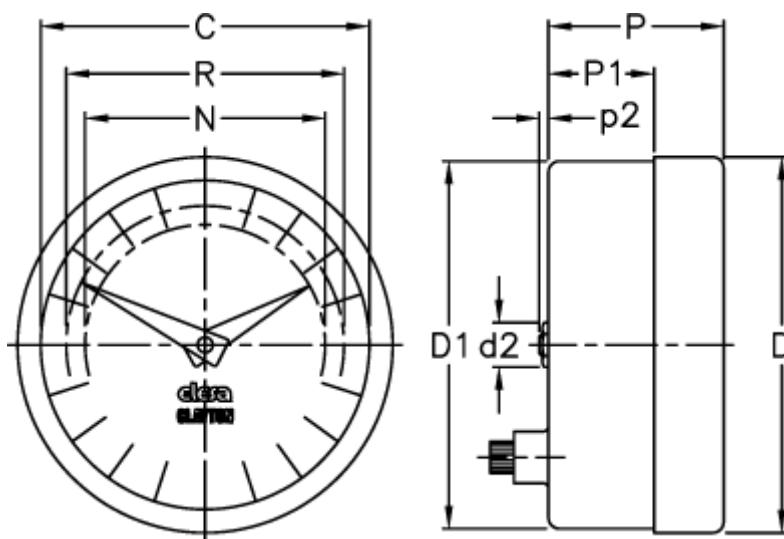

Varenummer: 2307024041
Beskrivelse: E+G Indikator
PA01-0006-D

Mål

C = 42

R = 37

D = 49.6

D1 = 48.3

d2 = 8

N = 30

P = 30

P1 = 20.5

p2 = 1.6